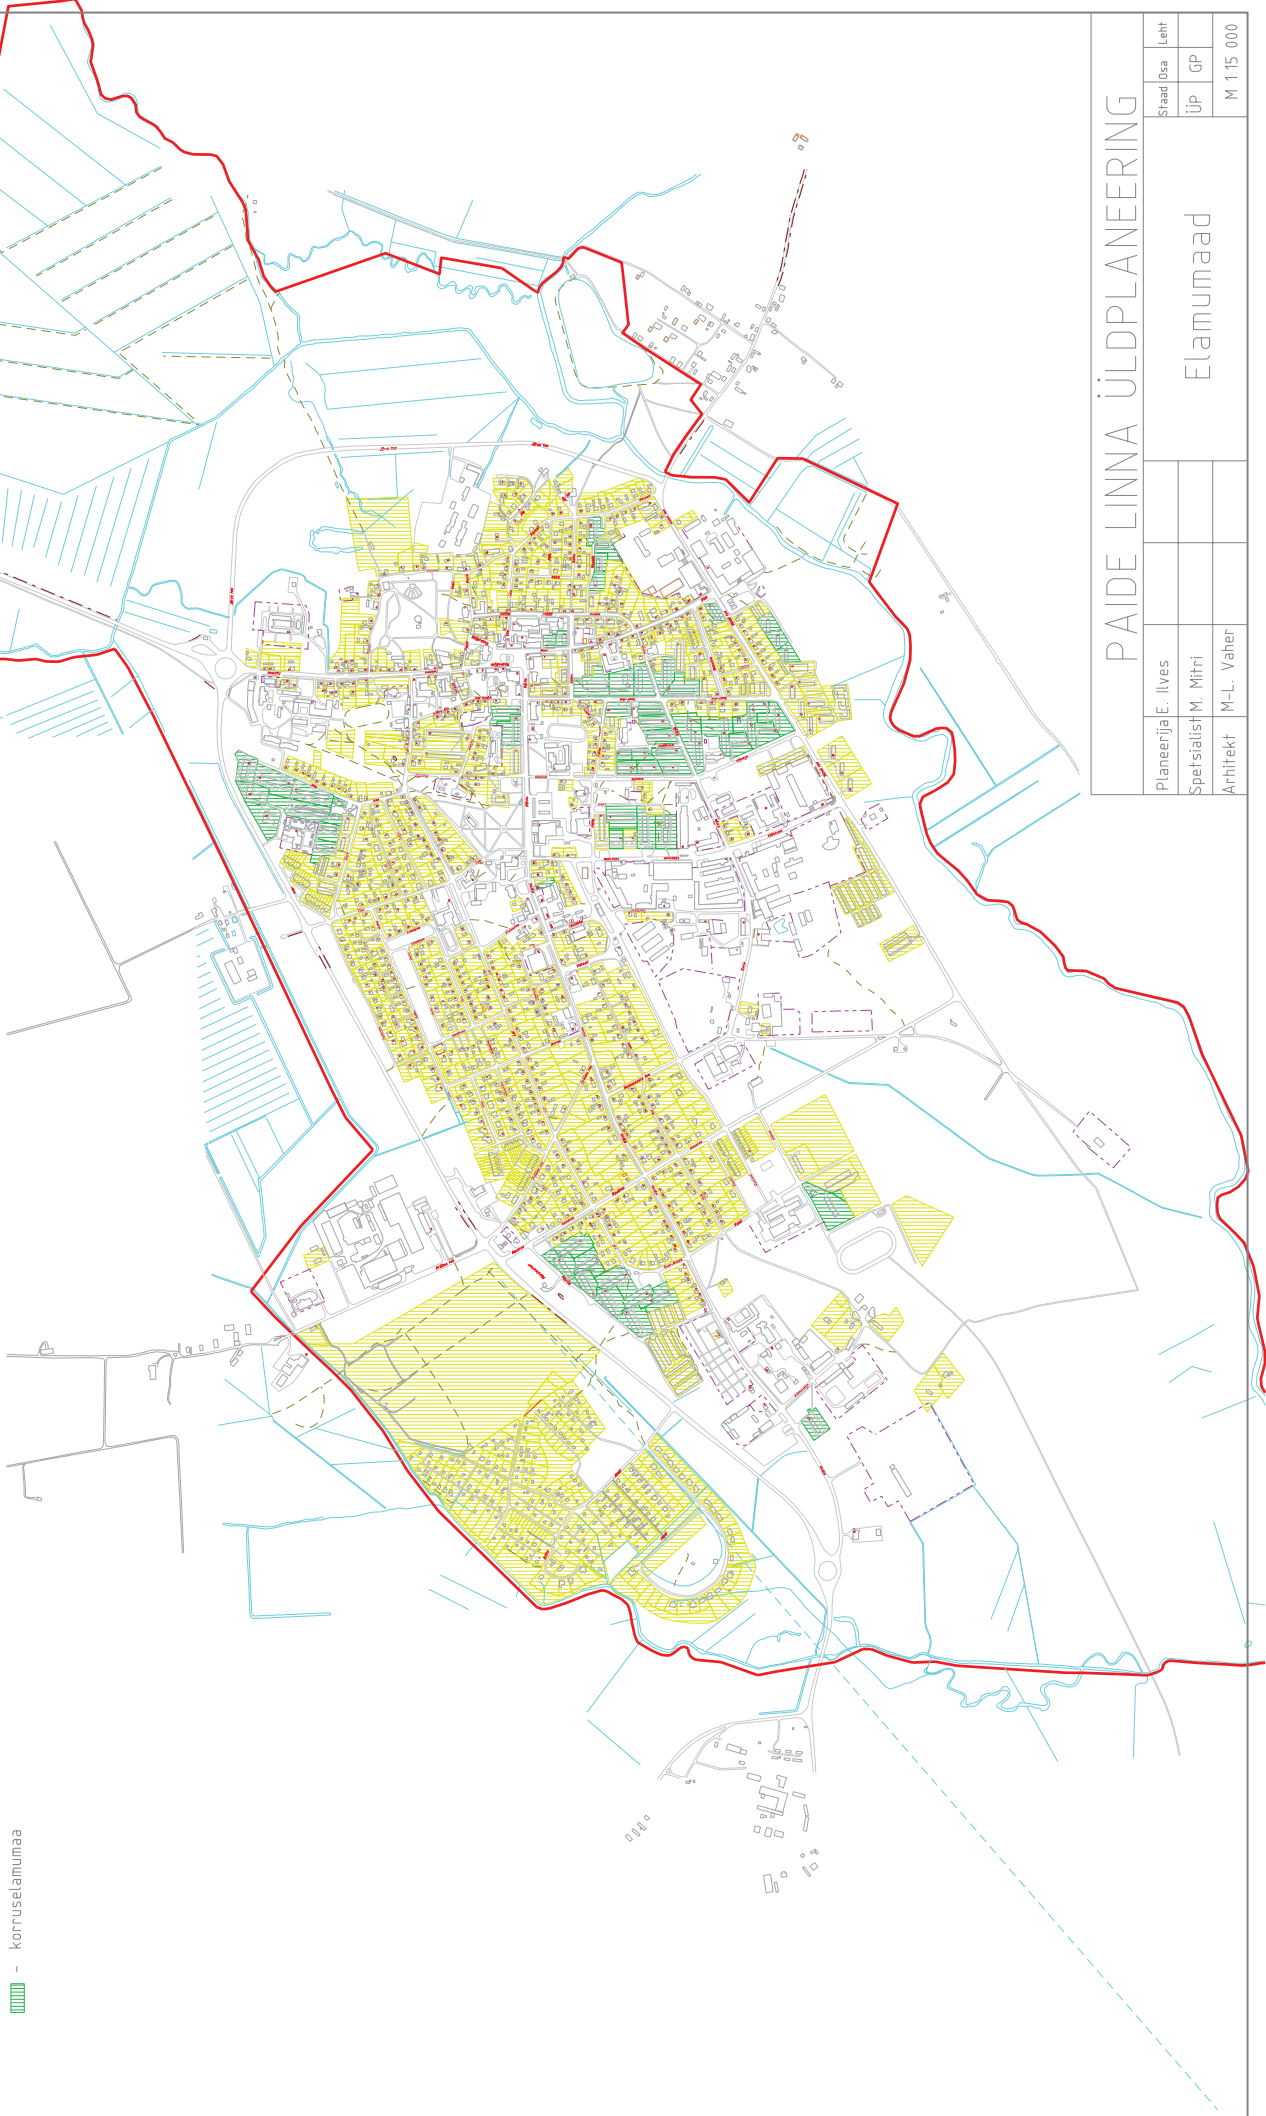

PAIDE LINN

Üldplaneering aastani 2010

-  - elumaa
-  - korruselamumaa

PAIDE LINNA ÜLDPLANEERING

| | | | |
|-------------|-------------|-----------|------------|
| Planeerija | E. Ilves | Staad Osa | Leht |
| Spetsialist | M. Mitri | ÜP | GP |
| Arhitekt | M.-L. Väher | | M 1:15 000 |

Elamumaa